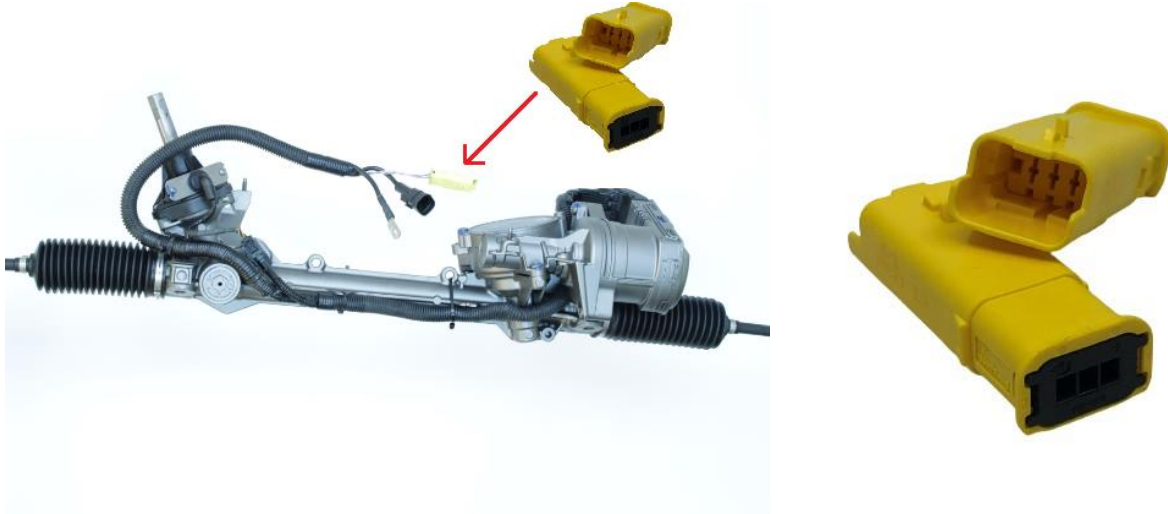

Connector Part No. 40380050

Application
PEUGEOT 5008 2018-; CITROEN C4 PICASSO 2016-(RHD); PEUGEOT 3008 2014-2017 (RHD); PEUGEOT 308 T9 2011-2014; PEUGEOT 308 T9 2014-; CITROEN C4 PICASSO 2013-2016; CITROEN C4 PICASSO 2016-

FITS THE FOLLOWING

Rack part number	Crossreferences	Application
ATGE44351RB	Peugeot-Citroen 1635512080, 1648237080	Peugeot 5008 II (2018-)
ATGJ41071RB	ATG ATGJ41071RB, ATGJ41072RB Peugeot-Citroen 1648275380, 1675959180	Citroen C4 Picasso II (2016-2018) Peugeot 3008 II (2016-)
ATGE40791RB	ATG ATGE40792RB, ATGE40791NW, ATGE40792NW, ATGE40791RB Peugeot-Citroen	Peugeot 308 I Рестайлинг (2011-2013) 308 II (2013-2017)